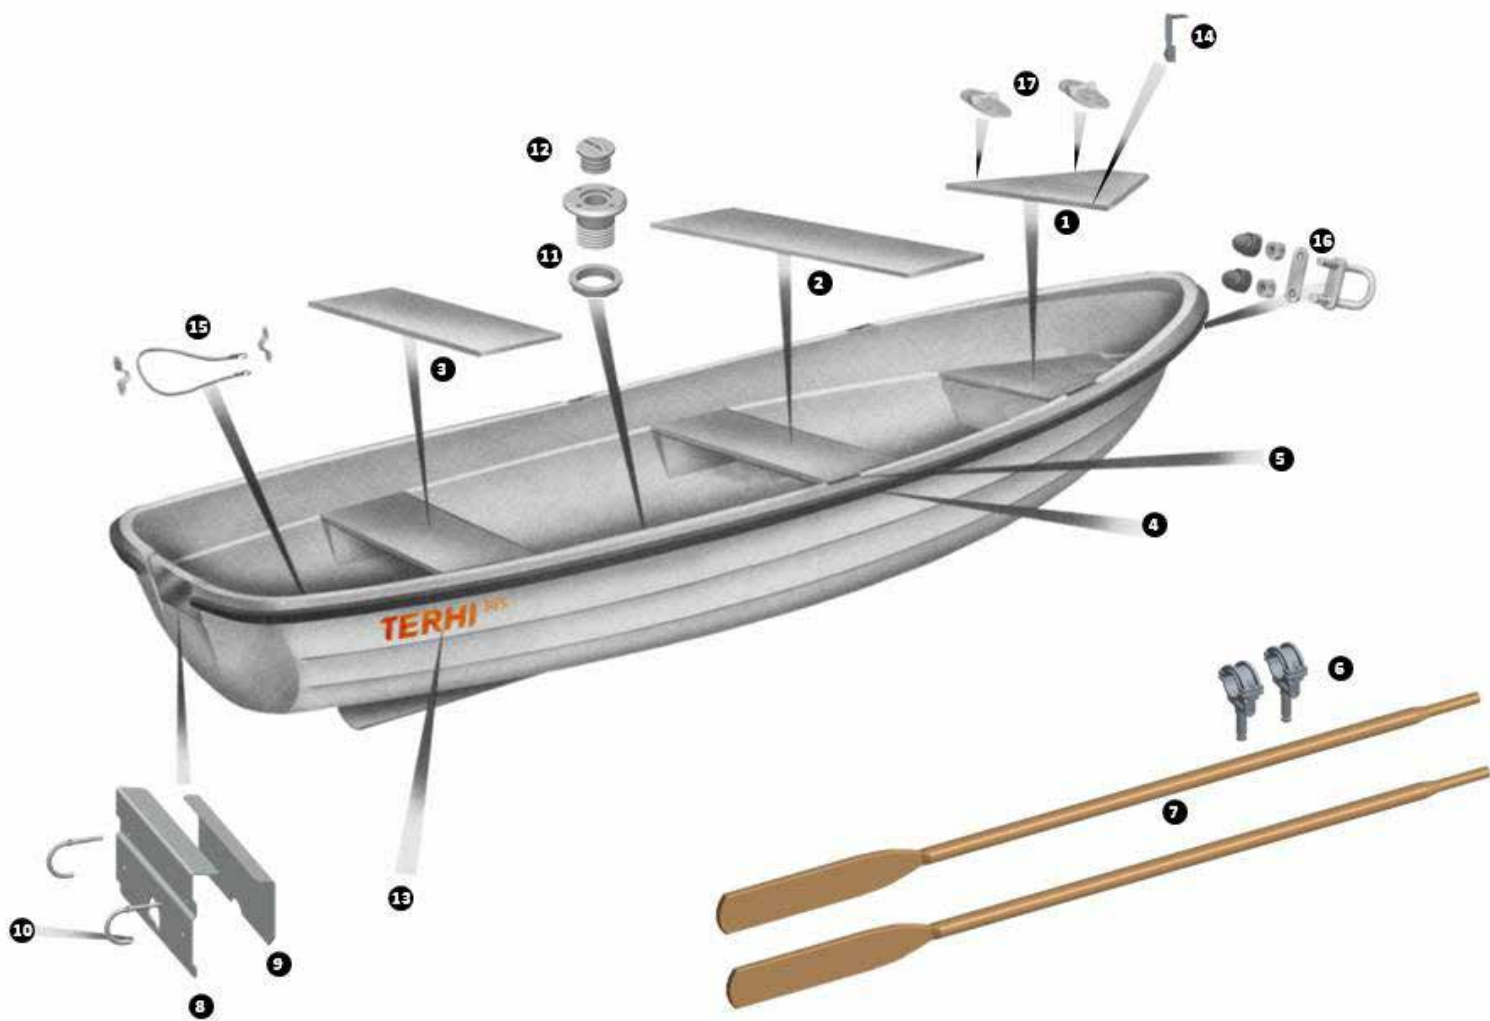

Terhi 385

RESERVDELAR			RRP 25 % SEK
1-3	700413-TER	Tofter, komplett sats böjda (385) 2000 -	1 716,00
4	74153-TER	Gångjärn 50 mm	67,00
5	710511-TER	Relingslist 7,5 m grå	606,00
6	700081-TER	Åror 8' 240 oborrade (par)	505,00
7	700481-TER	Årklykor, grå (par)	314,00
8	700181-TER	Årtull, aluminium	67,00
9	70007-TER	Akterspegelsplåt vid motor (yttre)	348,00
10	70006-TER	Akterspegelsplåt vid motor (inre)	213,00
11	723509-TER	Handtag akter 100/52 mm	55,00
12	700345-TER	Genomföring 23 mm	135,00
13	700340-TER	Dyvika med gängor	34,00
	738512-TER	Dekalsats 385 vit (738512+73851)	190,00
	738523-TER	Dekalsats 385 Verde (738523+73852)	190,00
	738514-TER	Dekalsats 385 Sole (738514+738515)	190,00
	77003-TER	Dekalsats 385 Vit 2016 -	89,00
	77004-TER	Dekalsats 385 Verde 2016 -	89,00
15	738541-TER	Förvaringsbox, ABS, grå	471,00
16	70024-TER	Gummistropp, 8x650 mm	11,00
	70029-TER	Stävögla 75 mm	46,00

TILLBEHÖR		RRP 25 % SEK
738513-TER	Hamnkapell (385)	3 523,00
73850-TER	Dynsats (385)	4 219,00

TERHI