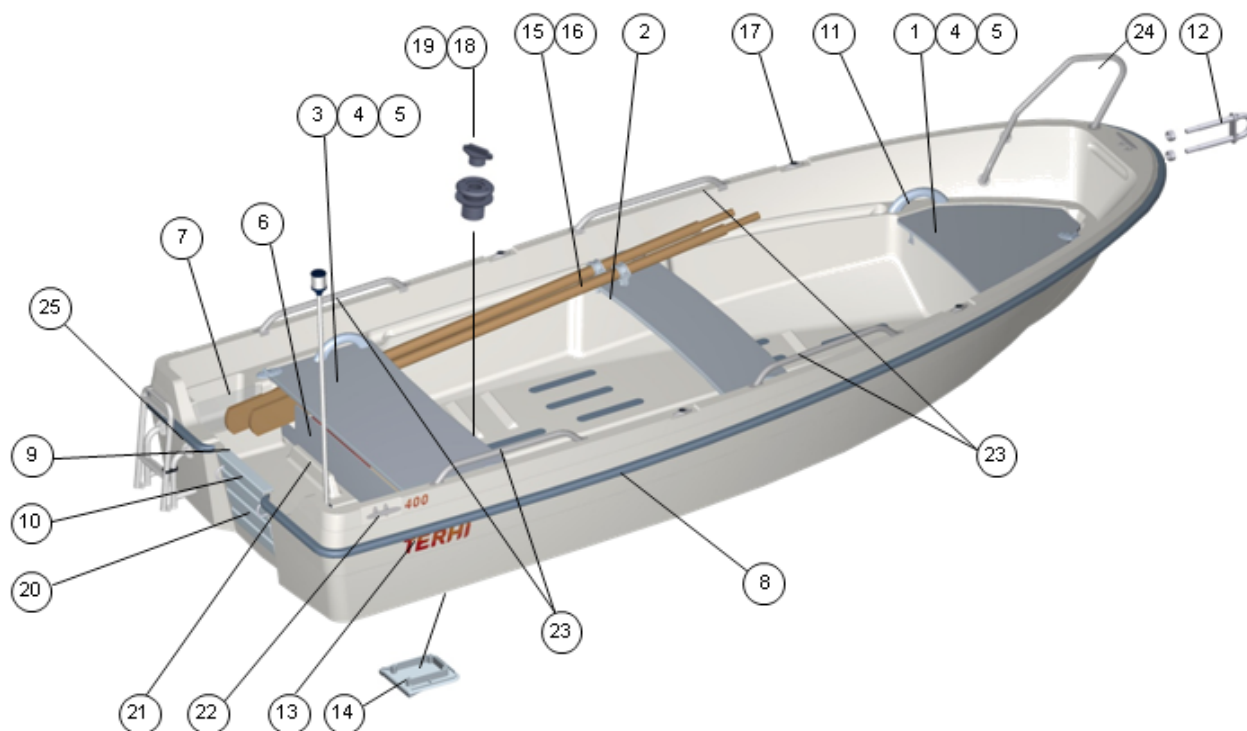

TILLBEHÖR			RRP 25 % SEK
21	703574-TER	Lanterna, runtomlysande (400)	741,00
22	71051-TER	Pollare, grå 6"	169,00
	710510-TER	Pollare 6", polerad	169,00
23	740711-TER	Grabbräcken, grå (400) par	1 581,00
	7407110-TER	Grabbräcken, polerade (400) par	1 503,00
24	74047-TER	Hajfena (pulpit) grå (400)	1 009,00
	740470-TER	Hajfena (pulpit), polerad (400)	1 009,00
	54051-TER	Hamnkapell (400/400 C)	4 420,00
	74005-TER	Dynsats (400 & 400 C)	4 498,00
	74022-TER	Täckplatta, framkant akterbänk (400)	393,00
	74080-TER	Styrpulpit (400) exklusive vindruta	4 981,00
	740070-TER	Vindruta (400)	1 750,00
	747549-TER	Justerbar badstege*	1 817,00

* kan installeras från FI-TRH40406C717 och vidare