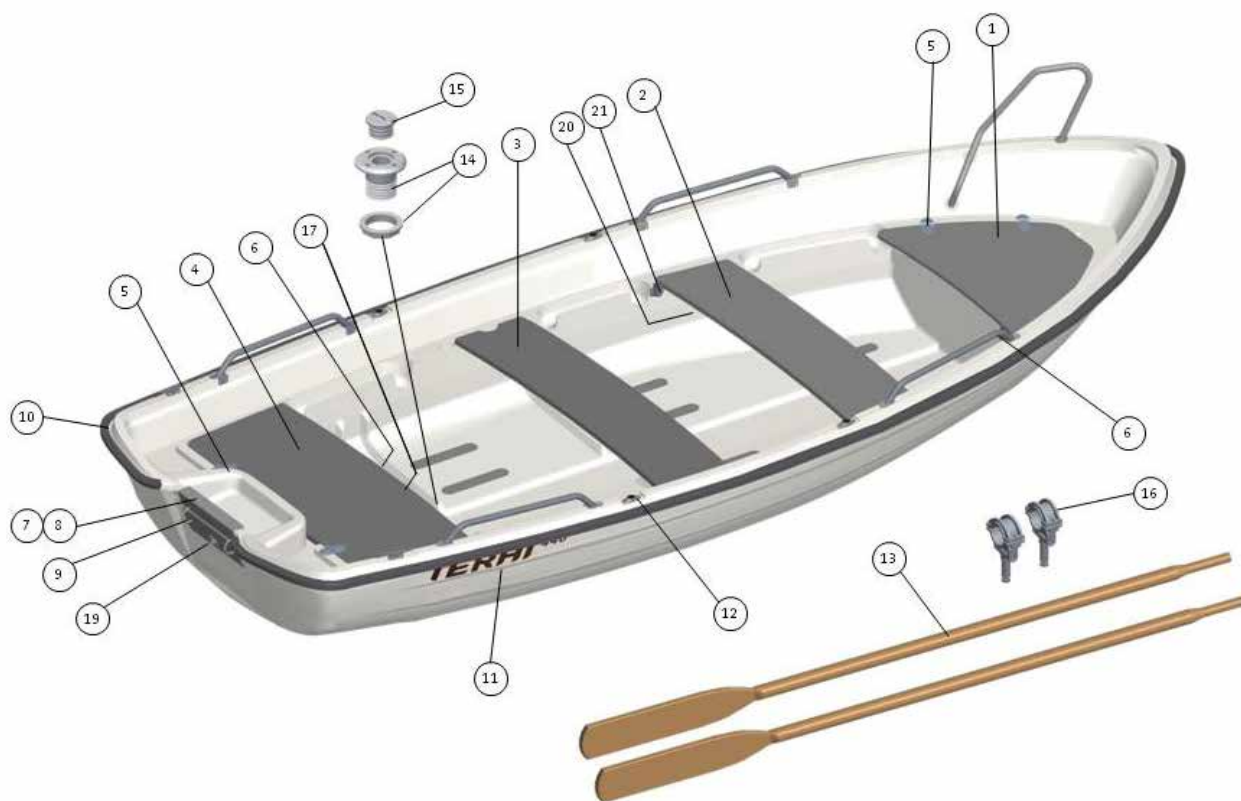

Terhi 440

RESERVDELAR			RRP 25 % SEK
1-4	700440-TER	Tofter, 440 grå 2000-, komplett set	2 490,00
5	74153-TER	Gångjärn 50 mm	67,00
6	70035-TER	Låsbeslag, 64 mm	67,00
7	70007-TER	Akterspegelsplåt vid motor (yttre)	348,00
8	70006-TER	Akterspegelsplåt vid motor (inre)	213,00
9	70030-TER	Handtag, aktern 100/57 mm	55,00
10	74409-TER	Relingslist 9,3 m, P1256 256 grå	931,00
11	744012-TER	Dekalsats 440 Vit (744012+74401)	190,00
	744023-TER	Dekalsats 440 Verde (744023+74402)	190,00
	77005-TER	Dekalsats 440 Vit 2016 -	89,00
	77006-TER	Dekalsats 440 Verde 2016 -	89,00
12	700181-TER	Årtull, aluminium	67,00
13	7440081-TER	Åror 9' 270 oborrade (par)	572,00
14	700341-TER	Genomföring 28 mm	135,00
15	700340-TER	Dyvika med gängor	34,00
16	700481-TER	Årklykor, grå (par)	314,00
17	700342-TER	Genomföring 65 mm	124,00
18	74070-TER	Stävögla 40 mm	46,00
19	740536-TER	Genomföring för motorbrunn 22/47 mm	55,00
20	70025-TER	Plastdistans	11,00
21	750060-TER	Hållare till åra	11,00

TILLBEHÖR			RRP 25 % SEK
744020-TER	Hamnkapell (440)		4 340,00
744025-TER	Bow canopy (440)		5 418,00
74450-TER	Sittdynor (440)		5 800,00
70063-TER	Knap 102 mm (Terhi 440)		158,00
7407110-TER	Grabbräcken, polerade (400) par		1 503,00