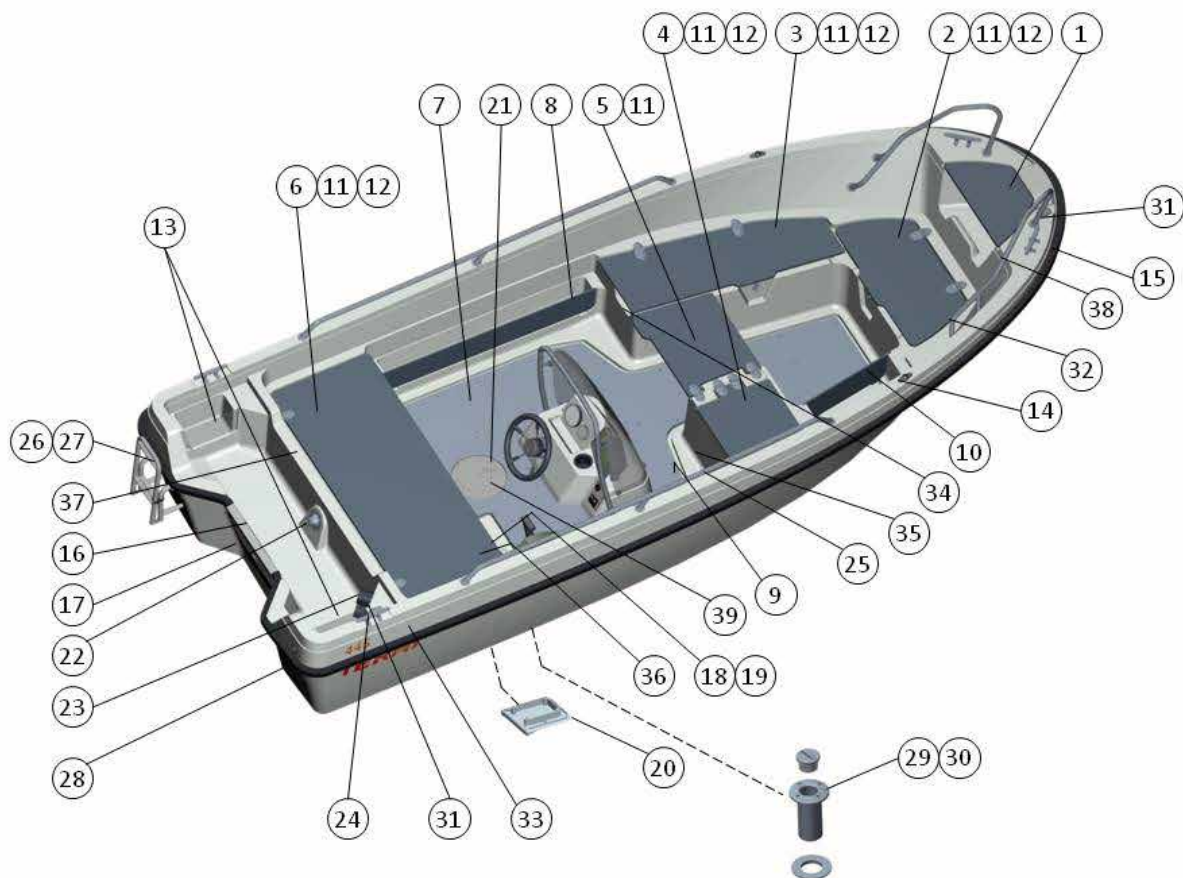

34	7455404-TER	Genomföring 12/95 mm	78,00
35	7455405-TER	Genomföring 12/67 mm	78,00
36	7415714-TER	Genomföring 22/75 mm	112,00
37	744595-TER	Länspump, elektrisk, långt kablage (445)	650,00
38	744593-TER	Elkabelsats(445)	426,00
39	744592-TER	Huvudströmbrytare (445)	1 773,00
40	700344-TER	Kåpa, reglagekablar	224,00
41	700343-TER	Fläns för dränering	11,00
42	75150-TER	Automatsäkring 10 A	55,00
43	75152-TER	Automatsäkring 15 A	55,00
44	744614-TER	DÖRR PROPP	11,00

TILLBEHÖR			RRP 25 % SEK
45	7445550-TER	Hajfenor (pulpits), polerade (445) par	2 457,00
46	7445020-TER	Akterräcke, polerat (445)	1 066,00
544517-TER	Pulpetöverdrag (445 C)	1 077,00	
544521-TER	Förvaringskapell (445 C)	4 274,00	
544513-TER	Hamn- & körkapell (445)	9 872,00	
544525-TER	Akterkapell (445 C)	10 264,00	
544527-TER	Främre kapell (445 & 445 C)	5 900,00	
744501-TER	Dynsats (445)	2 748,00	
744505-TER	Solbädd, komplett (445 C)	4 610,00	
703571-TER	Lanterna akter (750 mm)	640,00	
703570-TER	Lanterna akter (1135 mm)	707,00	
703575-TER	Främre lanterna, röd/grön 135 mm	494,00	
70062-TER	Givarstativ för ekolod	517,00	
700610-TER	Targabåge, polerad	4 768,00	
700600-TER	Spöhhållare, polerad	583,00	
700481-TER	Årklykor, grå (par)	314,00	
7440081-TER	Åror 9' 270 oborrade (par)	572,00