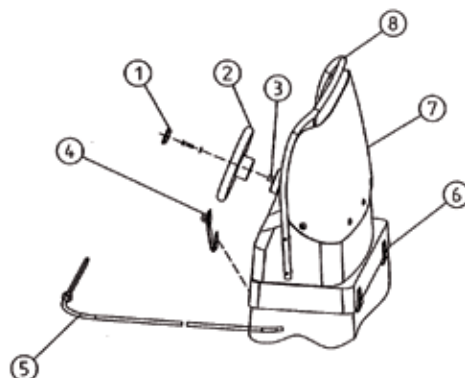

STYRPULPET			RRP 25 % SEK
1/2	735032-TER	Ratt, TerhiTec 320mm	1 391,00
3	701067-TER	Styrtrumma T-67	684,00
4	70049-TER	Låsbeslag	78,00
5	701158-TER	Styrkabel, 11' M-58	1 178,00
6	74152-TER	Gångjärn 60 mm	78,00
7	7406394-TER	Vindruta, rökfärgad (4110) 2012 -	1 727,00
8	741190-TER	Vindruteräcke, polerat (4110) 2012 -	1 144,00