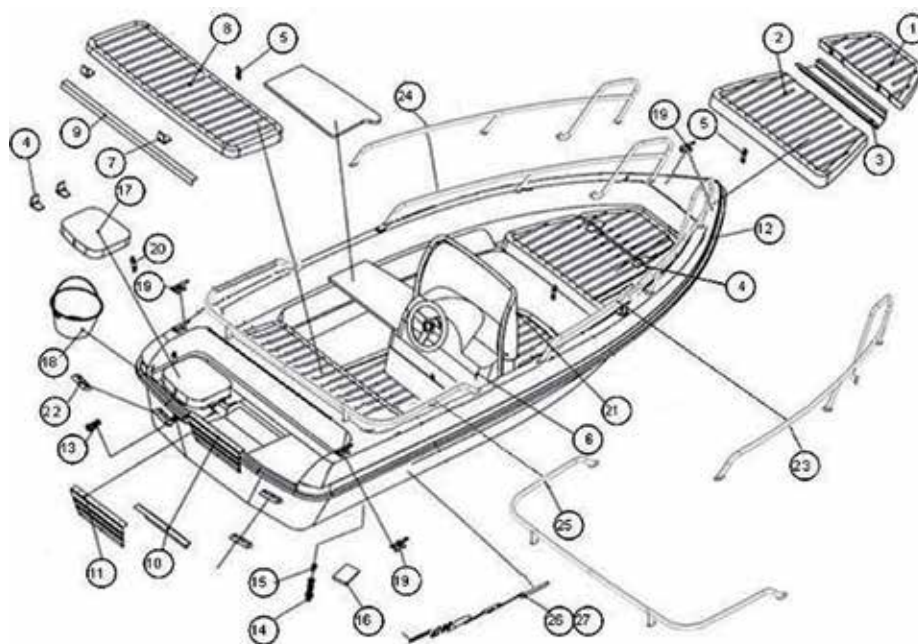

TILLBEHÖR		RRP 25 % SEK
54152-TER	Kapell (4110) 2008-	*
741060-TER	Akterkapell (4110) 2003 -	8 323,00
54151-TER	Förvaringskapell (4110) 2008-	*
74163-TER	Dynsats (4110) 2008-	6 035,00
7410023-TER	Extra toft (4110) 2003 -	393,00
74161-TER	Dyna till extrasits, (4110)	808,00
700081-TER	Åror 8' 240 oborrade (par)	505,00
700481-TER	Årklykor, grå (par)	314,00
741037-TER	Årtull X-74A, grå	247,00
70062-TER	Givarstativ för ekolod	517,00
703571-TER	Lanterna akter (750 mm)	640,00
703575-TER	Främre lanterna, röd/grön 135 mm	494,00

* Be om pris och tillgänglighet