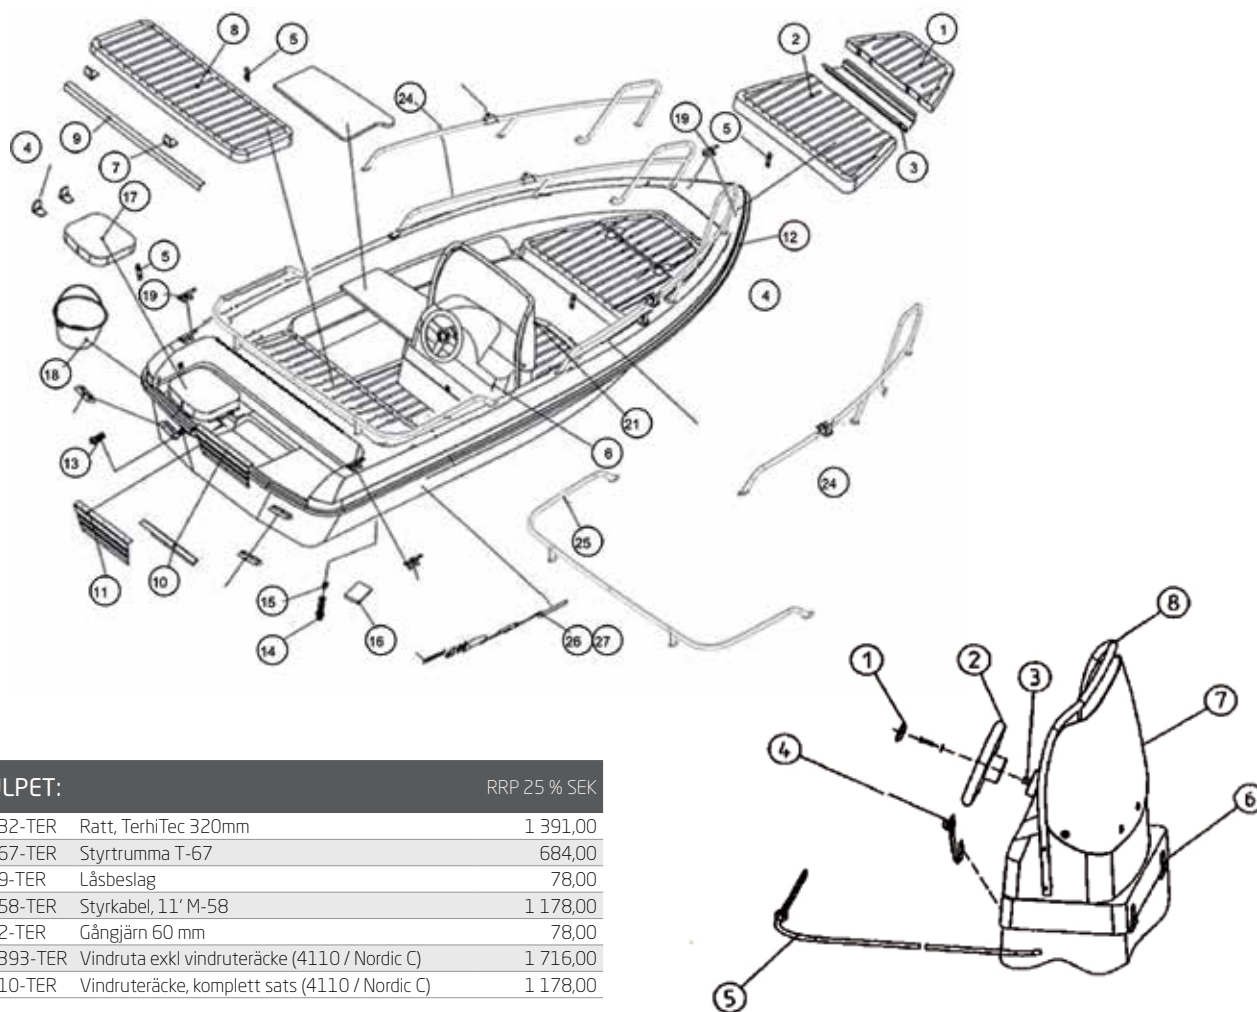

TILLBEHÖR		RRP 25 % SEK
54152-TER	Kapell (4110) 2008-	9 692,00
741060-TER	Akterkapell (4110) 2003 -	8 323,00
54151-TER	Förvaringskapell (4110) 2008-	3 523,00
74163-TER	Dynsats (4110) 2008-	6 035,00
7410023-TER	Extra toft (4110) 2003 -	393,00
74161-TER	Dyna till extrasits, (4110)	808,00
700081-TER	Åror 8' 240 oborrade (par)	505,00
700481-TER	Årklykor, grå (par)	314,00
741037-TER	Årtull X-74A, grå	247,00
70062-TER	Givarstativ för ekolod	517,00
703571-TER	Lanterna akter (750 mm)	640,00
703575-TER	Främre lanterna, röd/grön 135 mm	494,00

STYRPULPET:			RRP 25 % SEK
1/2	735032-TER	Ratt, TerhiTec 320mm	1 391,00
3	701067-TER	Styrtrumma T-67	684,00
4	70049-TER	Låsbeslag	78,00
5	701158-TER	Styrkabel, 11' M-58	1 178,00
6	74152-TER	Gångjärn 60 mm	78,00
7	7406393-TER	Vindruta exkl vindruteräcke (4110 / Nordic C)	1 716,00
8	741110-TER	Vindruteräcke, komplett sats (4110 / Nordic C)	1 178,00