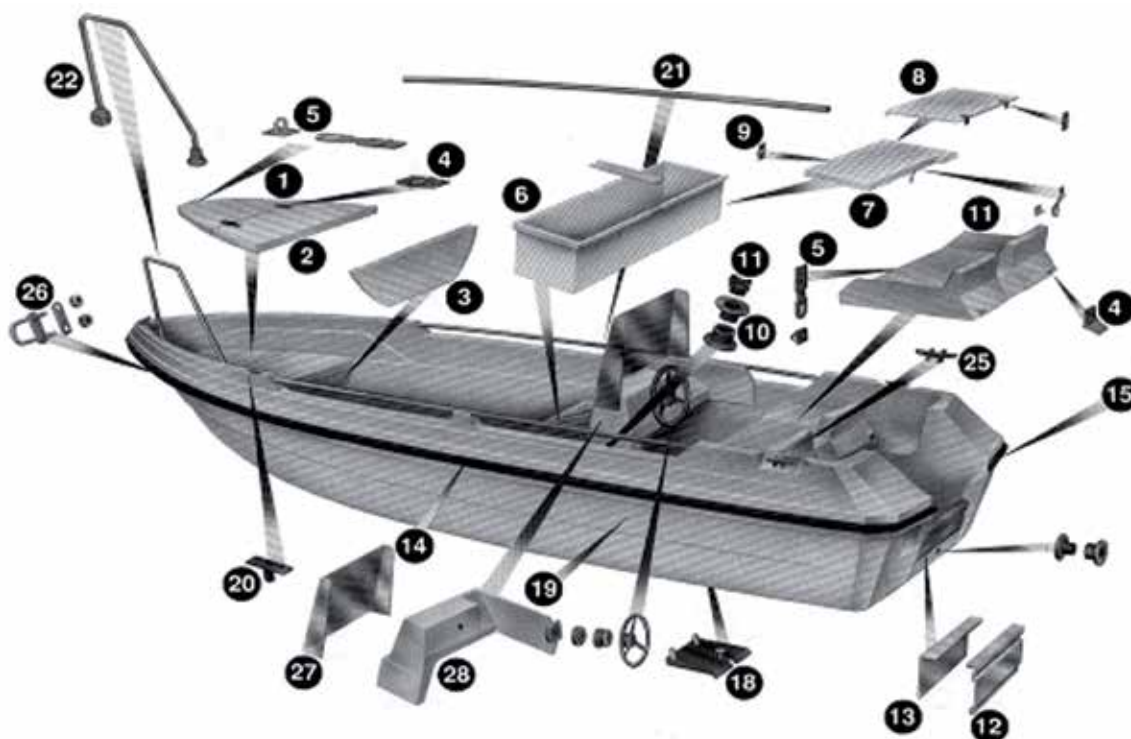

RESERVDELAR			RRP 25 % SEK
1/2	141563-TER	Främre toft, ABS, stor (T-415)	*
3	141576-TER	Utgått	*
4	74152-TER	Gångjärn 60 mm	78,00
5	70035-TER	Låsbeslag, 64 mm	67,00
6	7415522-TER	Utgått	4 262,00
7	1415642-TER	Utgått	*
8	1415643-TER	Utgått	*
9	74156-TER	Gångjärn TN226 NOVA	*
	141565-TER	Aktertoft, ABS (T-415)	1 121,00
	141575-TER	Aktertoft, inkl. ABS, gångjärn och plywood (T-415)	1 515,00
12	741508-TER	Yttre plåt akterspegel, vid motor alu.	629,00
13	741506-TER	Inre plåt akterspegel, vid motor alu.	270,00
14	7440091-TER	Relingslist 9,0m P 1258 256 grå	897,00
16	700342-TER	Genomföring 65 mm	124,00
17	700340-TER	Dyvika med gängor	34,00
18	700347-TER	Platta för regnläns, botten utvändigt, plast	55,00
20	70018-TER	Årtull, plast	34,00
25	71051-TER	Pollare, grå 6"	169,00
26	741558-TER	Stävögla 115 mm	55,00
27	7406390-TER	Vindruta (415)	1 638,00
	735060-TER	Ratt, V60, antiqua	684,00
	701075-TER	Vinkel A-75	281,00
	701058-TER	Styrkabel, 10' M-58	1 021,00
	701061-TER	Fäste för styrkabel S-62 (inkl. rör)	336,00

\* Be om pris och tillgänglighet

TILLBEHÖR		RRP 25 % SEK
741557-TER	Kapell (T-415 R / Nova)	*

\* Be om pris och tillgänglighet

Reservdelar			RRP 25 % SEK
1	74152-TER	Gångjärn 60 mm	78,00
2	141563-TER	Främre toft, ABS, stor (T-415)	*
3	141564-TER	Mitttoft, ABS (T-415)	1 222,00
4	141565-TER	Aktertoft, ABS (T-415)	1 121,00
	141575-TER	Aktertoft, inkl. ABS, gångjärn och plywood (T-415)	1 515,00
6	74152-TER	Gångjärn 60 mm	78,00
7	70035-TER	Låsbeslag, 64 mm	67,00
8	741507-TER	Yttre plåt akterspegel, vid motor alu.	414,00
9	741506-TER	Inre plåt akterspegel, vid motor alu.	270,00
10	700342-TER	Genomföring 65 mm	124,00
11	700340-TER	Dyvika med gängor	34,00
12	700347-TER	Platta för regnlåns, botten utvändigt, plast	55,00
13	70018-TER	Årtull, plast	34,00
14	7440091-TER	Relingslist 9,0m P 1258 256 grå	897,00
18	141576-TER	Utgått	*
25	735060-TER	Ratt, V60, antika	684,00
	700658-TER	Styrkabel, 6' M-58	874,00
28	741558-TER	Stävögla 115 mm	55,00