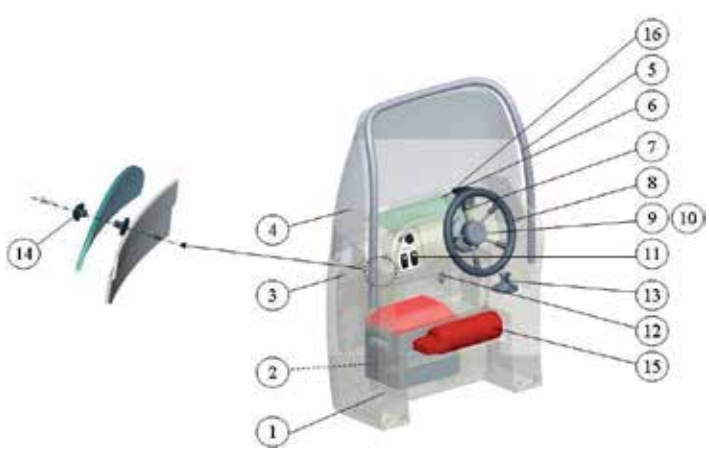

TILLBEHÖR		RRP 25 % SEK
54757-TER	Akterkapell (475 Open CC) 2009-	8 682,00
54758-TER	Förvaringskapell (475 Open CC) 2009-	3 343,00
74850-TER	Dynsats (475 BR/CC/FC)	5 384,00
55555-TER	Pulpetöverdrag (475/Nordic C)	897,00
74500-TER	Igloo 54 kylbox, löstgabar Vario T-45/475 CC	1 615,00
74582-TER	Dyna till Igloobox (Vario/475CC)	1 121,00
70062-TER	Givarstativ för ekolod	517,00
703571-TER	Lanterna akter (750 mm)	640,00
703570-TER	Lanterna akter (1135 mm)	707,00
703575-TER	Främre lanterna, röd/grön 135 mm	494,00
700610-TER	Targabåge, polerad	4 768,00
700600-TER	Spöghållare, polerad	583,00

STYRPULPET		RRP 25 % SEK	
1	74562-TER	Styrpulp (Vario/475Open) 2005- exkl vindruta	9 085,00
2	74514-TER	Batteribox, 19x27x20 cm	169,00
3	70004-TER	Lås, F286, spänn	101,00
4	745950-TER	Vindruta, grå (Nordic / Open CC & FC) 2012 -	1 986,00
5	74800-TER	Vindruteräcke, rostfritt polerat (475 Open/Nordic) 2012 -	1 099,00
6	747001-TER	Gångjärn till lucka framför pulp, polerat, (475 Twin C)	202,00
7	74509-TER	Lock (Nordic)	146,00
8	735032-TER	Ratt, TerhiTec 320mm	1 391,00
9	701071-TER	Styrtrumma T-71FC (2005-)	1 211,00
10	701366-TER	Styrkabel, 1,3' M-66	1 336,00
11	745036-TER	Elpanel (Nordic C / Vario / 475 FC/CC)	696,00
12	70003-TER	Lås , B965, mini	281,00
13	747547-TER	Gummibälg, S, Grå	55,00
14	745533-TER	Distans till vindruta, grå	11,00
15	747620-TER	Brandsläckare 2 kg	371,00
16	70110-TER	Muggghållare	89,00
	74629-TER	Monteringsplatta för reglagebox, aluminium	281,00