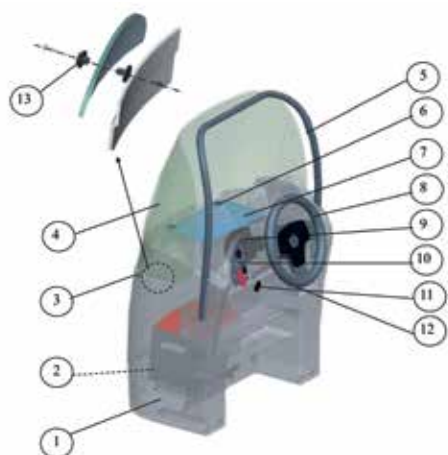

TILLBEHÖR		RRP 25 % SEK
54757-TER	Akterkapell (475 Open CC) 2009-	8 682,00
54758-TER	Förvaringskapell (475 Open CC) 2009-	3 343,00
55555-TER	Pulpetöverdrag (475/Nordic C)	897,00
74850-TER	Dynsats (475 BR/CC/FC)	5 384,00
74500-TER	Igloo 54 kylbox, löstgabar Vario T-45/475 CC	1 615,00
74582-TER	Dyna till Igloobox (Vario/475CC)	1 121,00
70062-TER	Givarstativ för ekolod	517,00
703571-TER	Lanterna akter (750 mm)	640,00
703570-TER	Lanterna akter (1135 mm)	707,00
703575-TER	Främre lanterna, röd/grön 135 mm	494,00
70061-TER	Targabåge, grå	4 678,00
70060-TER	Spöhhållare, grå	572,00

STYRPULPET		RRP 25 % SEK	
1	14660-TER	Styrpulp (Vario) 2005	3 747,00
2	74514-TER	Batteribox, 19x27x20 cm	169,00
3	70004-TER	Lås, F286, spänn	101,00
4	74595-TER	Vindruta (Nordic/Vario) 2005-	2 233,00
5	745200-TER	Vindruteräcke, grå (Nordic C / Vario) 2005 -	1 099,00
6	74100-TER	Gångjärn, pulp (grå)	101,00
7	74509-TER	Lock (Nordic)	146,00
8	735060-TER	Ratt, V60, antiqua	684,00
9	701071-TER	Styrtrumma T-71FC (2005-)	1 211,00
	701366-TER	Styrkabel, 13' M-66	1 336,00
10	745035-TER	Elpanel (4110 / More Fun)	595,00
11	70003-TER	Lås, B965, mini	281,00
12	747547-TER	Gummibälg, S, Grå	55,00
13	745533-TER	Distans till vindruta, grå	11,00
	747620-TER	Brandsläckare 2 kg	371,00