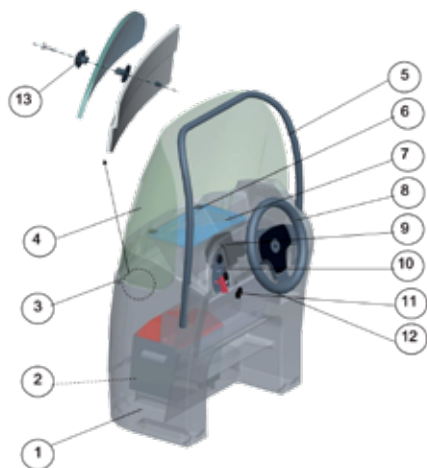

TILLBEHÖR		RRP 25 % SEK
54759-TER	Akterkapell (475 Open FC) 2009-	11 273,00
54760-TER	Förvaringskapell (475 Open FC) 2009-	3 343,00
55555-TER	Pulpötvördrag (475/Nordic C)	897,00
74850-TER	Dynsats (475 BR/CC/FC)	5 384,00
74851-TER	Dyna till förarstol (475 Open FC)	954,00
70062-TER	Givarstativ för ekolod	517,00
703571-TER	Lanterna akter (750 mm)	640,00
703570-TER	Lanterna akter (1135 mm)	707,00
703575-TER	Främre lanterna, röd/grön 135 mm	494,00
70061-TER	Targabåge, grå	4 678,00
70060-TER	Spöhallare, grå	572,00

STYRPULPET		RRP 25 % SEK	
1	74562-TER	Styrpulp (Vario/475Open) 2005- exkl vindruta	9 085,00
2	74514-TER	Batteribox, 19x27x20 cm	169,00
3	70004-TER	Lås, F286, spänn	101,00
4	74595-TER	Vindruta (Nordic/Vario) 2005-	2 233,00
5	745200-TER	Vindruteräcke, grå (Nordic C / Vario) 2005 -	1 099,00
6	74100-TER	Gångjärn, pulp, grå	101,00
7	74509-TER	Lock (Nordic)	146,00
8	735060-TER	Ratt, V60, antiqua	684,00
9	701071-TER	Styrtrumma T-71FC (2005-)	1 211,00
	701367-TER	Styrkabel, 17' M-66	1 425,00
10	745035-TER	Elpanel (4110 / More Fun)	595,00
11	70003-TER	Lås , B965, mini	281,00
12	747547-TER	Gummibälg, S, Grå	55,00
13	745533-TER	Distans till vindruta, grå	11,00
	747620-TER	Brandsläckare 2 kg	371,00