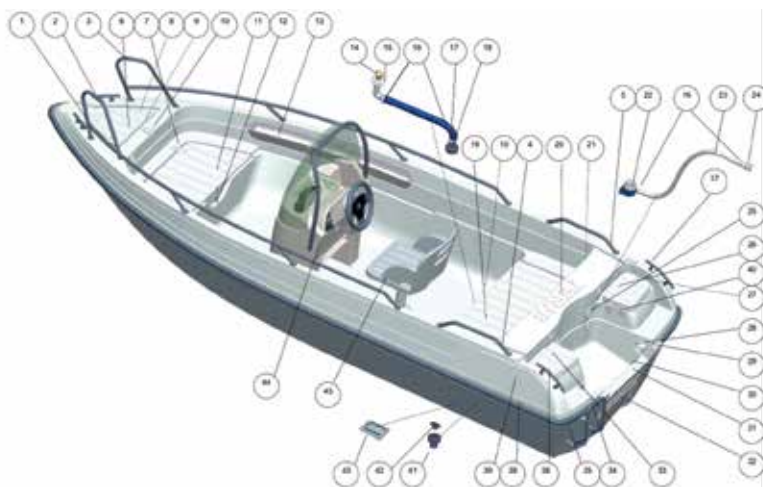

TILLBEHÖR		RRP 25 % SEK
54759-TER	Akterkapell (475 Open FC) 2009-	11 273,00
54760-TER	Förvaringskapell (475 Open FC) 2009-	3 343,00
55555-TER	Pulpötvördrag (475/Nordic C)	897,00
74850-TER	Dynsats (475 BR/CC/FC)	5 384,00
74851-TER	Dyna till förarstol (475 Open FC)	954,00
70062-TER	Givarstativ för ekolod	517,00
703571-TER	Lanterna akter (750 mm)	640,00
703570-TER	Lanterna akter (1135 mm)	707,00
703575-TER	Främre lanterna, röd/grön 135 mm	494,00
70061-TER	Targabåge, grå	4 678,00
70060-TER	Spöhallare, grå	572,00

STYRPULPET		RRP 25 % SEK	
1	74562-TER	Styrpulp (Vario/475Open) 2005- exkl vindruta	9 085,00
2	74514-TER	Batteribox, 19x27x20 cm	169,00
3	70004-TER	Lås, F286, spänn	101,00
4	74595-TER	Vindruta (Nordic/Vario) 2005-	2 233,00
5	745200-TER	Vindruteräcke, grå (Nordic C / Vario) 2005 -	1 099,00
6	74100-TER	Gångjärn, pulp, grå	101,00
7	74509-TER	Lock (Nordic)	146,00
8	735060-TER	Ratt, V60, antiqua	684,00
9	701071-TER	Styrtrumma T-71FC (2005-)	1 211,00
	701367-TER	Styrkabel, 17' M-66	1 425,00
10	745035-TER	Elpanel (4110 / More Fun)	595,00
11	70003-TER	Lås , B965, mini	281,00
12	747547-TER	Gummibälg, S, Grå	55,00
13	745533-TER	Distans till vindruta, grå	11,00
	747620-TER	Brandsläckare 2 kg	371,00