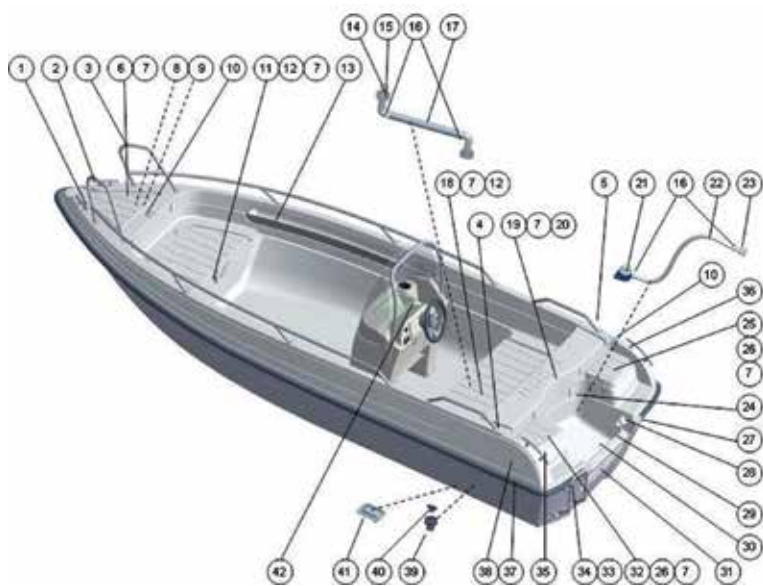

TILLBEHÖR		RRP 25 % SEK
54757-TER	Akterkapell (475 Open CC) 2009-	8 682,00
54758-TER	Förvaringskapell (475 Open CC) 2009-	3 343,00
74850-TER	Dynsats (475 BR/CC/FC)	5 384,00
55555-TER	Pulpetöverdrag (475/Nordic C)	897,00
74500-TER	Igloo 54 kylbox, löstgabar Vario T-45/475 CC	1 615,00
74582-TER	Dyna till Igloobox (Vario/475CC)	1 121,00
70062-TER	Givarstativ för ekolod	517,00
703571-TER	Lanterna akter (750 mm)	640,00
703570-TER	Lanterna akter (1135 mm)	707,00
703575-TER	Främre lanterna, röd/grön 135 mm	494,00
700610-TER	Targabåge, polerad	4 768,00
700600-TER	Spöghållare, polerad	583,00

STYRPULPET		RRP 25 % SEK	
1	74562-TER	Styrpulp (Vario/475Open) 2005- exkl vindruta	9 085,00
2	74514-TER	Batteribox, 19x27x20 cm	169,00
3	70004-TER	Lås, F286, spänn	101,00
4	745950-TER	Vindruta, grå (Nordic / Open CC & FC) 2012 -	1 986,00
5	74800-TER	Vindruteräcke, rostfritt polerat (475 Open/Nordic) 2012 -	1 099,00
6	747001-TER	Gångjärn till lucka framför pulp, polerat, (475 Twin C)	202,00
7	74509-TER	Lock (Nordic)	146,00
8	735032-TER	Ratt, TerhiTec 320mm	1 391,00
9	701071-TER	Styrtrumma T-71FC (2005-)	1 211,00
10	701366-TER	Styrkabel, 1,3' M-66	1 336,00
11	745036-TER	Elpanel (Nordic C / Vario / 475 FC/CC)	696,00
12	70003-TER	Lås , B965, mini	281,00
13	747547-TER	Gummibälg, S, Grå	55,00
14	745533-TER	Distans till vindruta, grå	11,00
15	747620-TER	Brandsläckare 2 kg	371,00
16	70110-TER	Muggghållare	89,00
	74629-TER	Monteringsplatta för reglagebox, aluminium	281,00