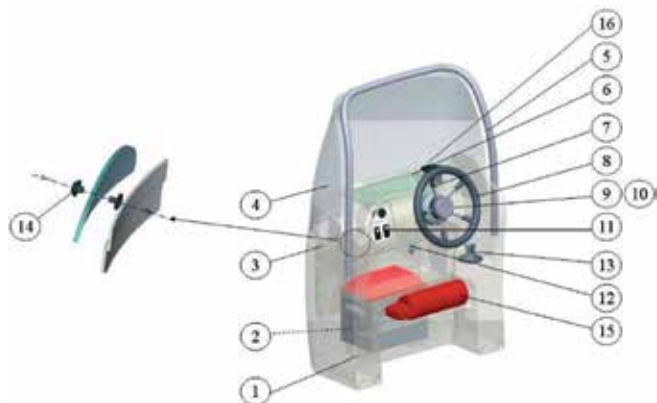

STYRPULPET			RRP 25 % SEK
1	74562-TER	Styrpulp (Vario/475Open) 2005- exkl vindruta	9 085,00
2	74514-TER	Batteribox, 19x27x20 cm	169,00
3	70004-TER	Lås, F286, spänn	101,00
4	745950-TER	Vindruta, grå (Nordic / Open CC & FC) 2012 -	1 986,00
5	74800-TER	Vindruteräcke, rostfritt polerat (475 Open/Nordic) 2012 -	1 099,00
6	741001-TER	Gångjärn, Pulp, Grå	101,00
7	74509-TER	Lock (Nordic)	146,00
8	735032-TER	Ratt, TerhiTec 320mm	1 391,00
9	701071-TER	Styrtrumma T-71FC (2005-)	1 211,00
10	701367-TER	Styrkabel, 17' M-66	1 425,00
11	745036-TER	Elpanel (Nordic C / Vario / 475 FC/CC)	696,00
12	70003-TER	Lås, B965, mini	281,00
13	747546-TER	Gummibälg, S, Svart	55,00
14	745533-TER	Distan till vindruta, grå	11,00
15	747620-TER	Brandsläckare 2 kg	371,00
16	70110-TER	Mugghållare	89,00
	74629-TER	Monteringsplatta för reglagebox, aluminium	281,00