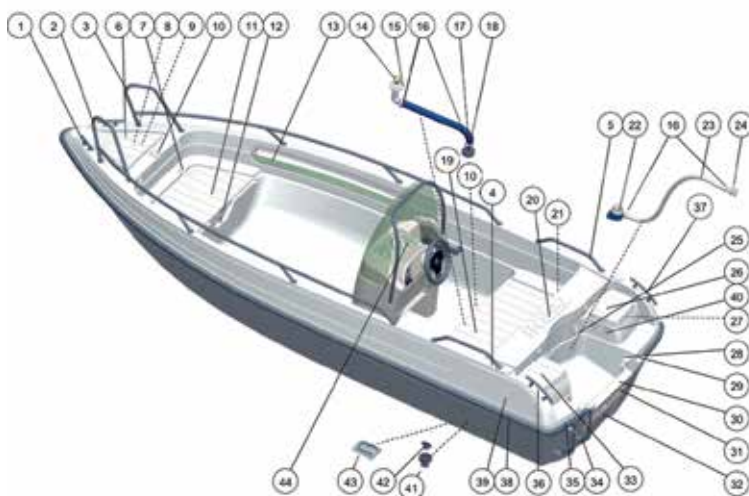

TILLBEHÖR		RRP 25 % SEK
54757-TER	Akterkapell (475 Open CC) 2009-	8 682,00
54758-TER	Förvaringskapell (475 Open CC) 2009-	3 343,00
55555-TER	Pulpetöverdrag (475/Nordic C)	897,00
74850-TER	Dynsats (475 BR/CC/FC)	5 384,00
74500-TER	Igloo 54 kylbox, löstgabar Vario T-45/475 CC	1 615,00
74582-TER	Dyna till Igloobox (Vario/475CC)	1 121,00
70062-TER	Givarstativ för ekolod	517,00
703571-TER	Lanterna akter (750 mm)	640,00
703570-TER	Lanterna akter (1135 mm)	707,00
703575-TER	Främre lanterna, röd/grön 135 mm	494,00
70061-TER	Targabåge, grå	4 678,00
70060-TER	Spöhhållare, grå	572,00

STYRPULPET		RRP 25 % SEK	
1	14660-TER	Styrpulp (Vario) 2005	3 747,00
2	74514-TER	Batteribox, 19x27x20 cm	169,00
3	70004-TER	Lås, F286, spänn	101,00
4	74595-TER	Vindruta (Nordic/Vario) 2005-	2 233,00
5	745200-TER	Vindruteräcke, grå (Nordic C / Vario) 2005 -	1 099,00
6	74100-TER	Gångjärn, pulp (grå)	101,00
7	74509-TER	Lock (Nordic)	146,00
8	735060-TER	Ratt, V60, antiqua	684,00
9	701071-TER	Styrtrumma T-71FC (2005-)	1 211,00
	701366-TER	Styrkabel, 13' M-66	1 336,00
10	745035-TER	Elpanel (4110 / More Fun)	595,00
11	70003-TER	Lås, B965, mini	281,00
12	747547-TER	Gummibälg, S, Grå	55,00
13	745533-TER	Distans till vindruta, grå	11,00
	747620-TER	Brandsläckare 2 kg	371,00