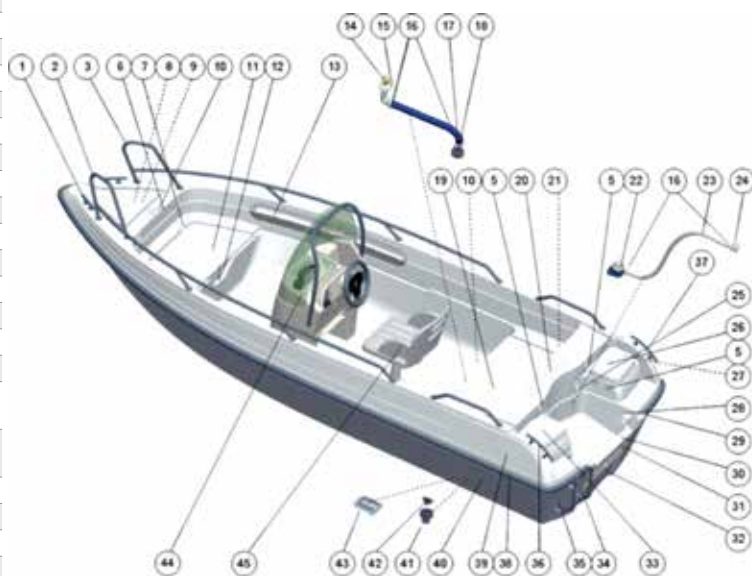

TILLBEHÖR			RRP 25 % SEK
54759-TER	Akterkapell (475 Open FC) 2009-		11 273,00
54760-TER	Förvaringskapell (475 Open FC) 2009-		3 343,00
55555-TER	Pulpetöverdrag (475/Nordic C)		897,00
74850-TER	Dynsats (475 BR/CC/FC)		5 384,00
74851-TER	Dyna till förarstol (475 Open FC)		954,00
70062-TER	Givarstativ för ekolod		517,00
703571-TER	Lanterna akter (750 mm)		640,00
703570-TER	Lanterna akter (1135 mm)		707,00
703575-TER	Främre lanterna, röd/grön 135 mm		494,00
700610-TER	Targabåge, polerad		4 768,00
700600-TER	Spöhhållare, polerad		583,00