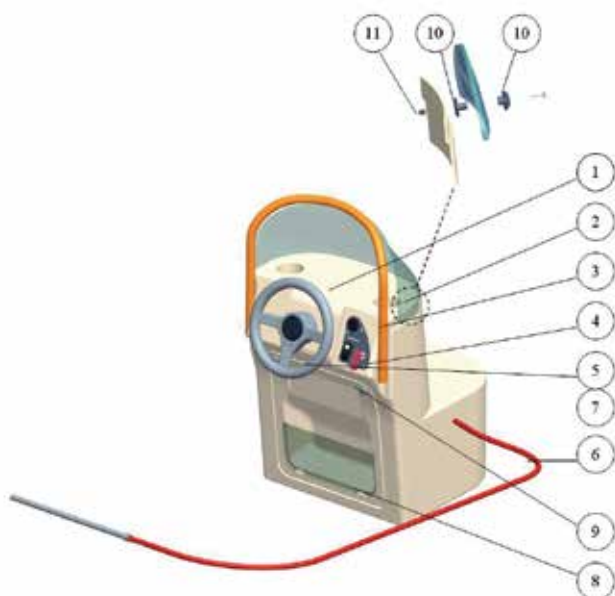

TILLBEHÖR

RRP 25 % SEK

51550-TER	Kapell (More Fun)	*	
51560-TER	Förvaringskapell (More Fun C)	*	
55550-TER	Pulpetöverdrag (More Fun C)	*	
71570-TER	Dynsats (More Fun)	4 487,00	
71554-TER	Sidoräcken RAL7031 (More Fun)	2 322,00	
71553-TER	Vindruta (More Fun)	1 178,00	
71552-TER	Vindruterräcke (More Fun)	943,00	
25	71560-TER	Styrpulpet (More Fun)	8 840,00
70062-TER	Givarstativ för ekolod	517,00	

* Be om pris och tillgänglighet

STYRPULPET

RRP 25 % SEK

1	11560-TER	Styrpulpet (More Fun)	2 693,00
2	71553-TER	Vindruta (More Fun)	1 178,00
3	71552-TER	Vindruterräcke (More Fun)	943,00
4	745035-TER	Elpanel (4110 / More Fun)	595,00
5	701071-TER	Styrtrumma T-71FC (2005-)	1 211,00
6	701362-TER	Styrkabel, 12' M-66	1 167,00
7	728045-TER	Ratt V45G (280 mm)	640,00
8	715530-TER	Plexifront till förvaringsfack pulpet (More Fun)	213,00
9	70004-TER	Lås, F286, spänn	101,00
10	745533-TER	Distans till vindruta, grå	11,00
11	745532-TER	Platsmutter för vindruta	11,00
55550-TER	Pulpetöverdrag (More Fun C)	*	

* Be om pris och tillgänglighet

TERHI