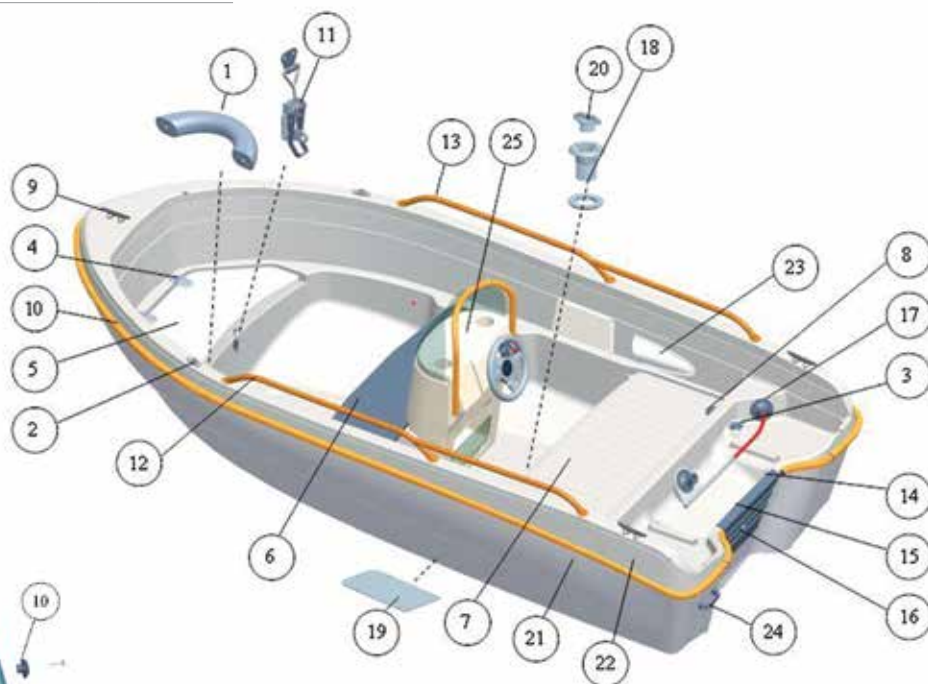

TILLBEHÖR

RRP 25 % SEK

51550-TER	Kapell (More Fun)	*	
51560-TER	Förvaringskapell (More Fun C)	*	
55550-TER	Pulpetöverdrag (More Fun C)	*	
71570-TER	Dynsats (More Fun)	4 487,00	
71554-TER	Sidoräcken RAL7031 (More Fun)	2 322,00	
71553-TER	Vindruta (More Fun)	1 178,00	
71552-TER	Vindruterräcke (More Fun)	943,00	
25	71560-TER	Styrpulpet (More Fun)	8 840,00
70062-TER	Givarstativ för ekolod	517,00	

* Be om pris och tillgänglighet

STYRPULPET

RRP 25 % SEK

1	11560-TER	Styrpulpet (More Fun)	2 693,00
2	71553-TER	Vindruta (More Fun)	1 178,00
3	71552-TER	Vindruterräcke (More Fun)	943,00
4	745035-TER	Elpanel (4110 / More Fun)	595,00
5	701071-TER	Styrtrumma T-71FC (2005-)	1 211,00
6	701362-TER	Styrkabel, 12' M-66	1 167,00
7	728045-TER	Ratt V45G (280 mm)	640,00
8	715530-TER	Plexifront till förvaringsfack pulpet (More Fun)	213,00
9	70004-TER	Lås, F286, spänn	101,00
10	745533-TER	Distans till vindruta, grå	11,00
11	745532-TER	Platsmutter för vindruta	11,00
55550-TER	Pulpetöverdrag (More Fun C)	*	

* Be om pris och tillgänglighet

TERHI