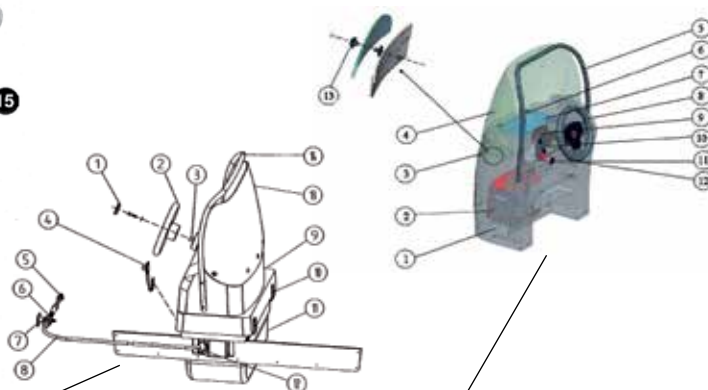

* Be om pris och tillgänglighet

STYRPULPET -2004		RRP 25 % SEK
2	735060-TER Ratt, V60, antika	684,00
3	701067-TER Styrtrumma T-67	684,00
4	70049-TER Låsbeslag	78,00
5	701075-TER Vinkel A-75	281,00
6,7	701061-TER Fäste för styrkabel S-62 (inkl. rör)	336,00
8	701058-TER Styrkabel, 10' M-58	1 021,00
9	1410251-TER Överdel styrpulpel (4110 / Nordic C)	1 817,00
10	74152-TER Gångjärn 60 mm	78,00
11	145504-TER Nedre del styrpulpel (Nordic)	1 828,00
12	747547-TER Gummibälg, S, Grå	55,00
13	7406393-TER Vindruta exkl vindruteräcke (4110 / Nordic C)	1 716,00
14	741110-TER Vindruteräcke, komplett sats (4110 / Nordic C)	1 178,00

STYRPULPET 2005-2011		RRP 25 % SEK
1	14561-TER Styrpulpel (Nordic) 2005	3 645,00
2	74514-TER Batteribox, 19x27x20 cm	169,00
3	70004-TER Lås, F286, spänn	101,00
4	74595-TER Vindruta (Nordic/Vario) 2005-	2 233,00
5	745200-TER Vindruteräcke, grå (Nordic C / Vario) 2005 -	1 099,00
6	74100-TER Gångjärn, pulpel, grå	101,00
7	74509-TER Lock (Nordic)	146,00
8	735060-TER Ratt, V60, antika	684,00
9	701071-TER Styrtrumma T-71FC (2005-)	1 211,00
	701362-TER Styrkabel, 12' M-66	1 167,00
10	745035-TER Elpanel (4110 / More Fun)	595,00
11	70003-TER Lås , B965, mini	281,00
12	747547-TER Gummibälg, S, Grå	55,00
13	745533-TER Distans till vindruta, grå	11,00
	74561-TER Styrpulpel (Nordic) 2005- exkl vindruta	7 953,00
	74628-TER Monteringsplatta för reglagebox, aluminium	382,00