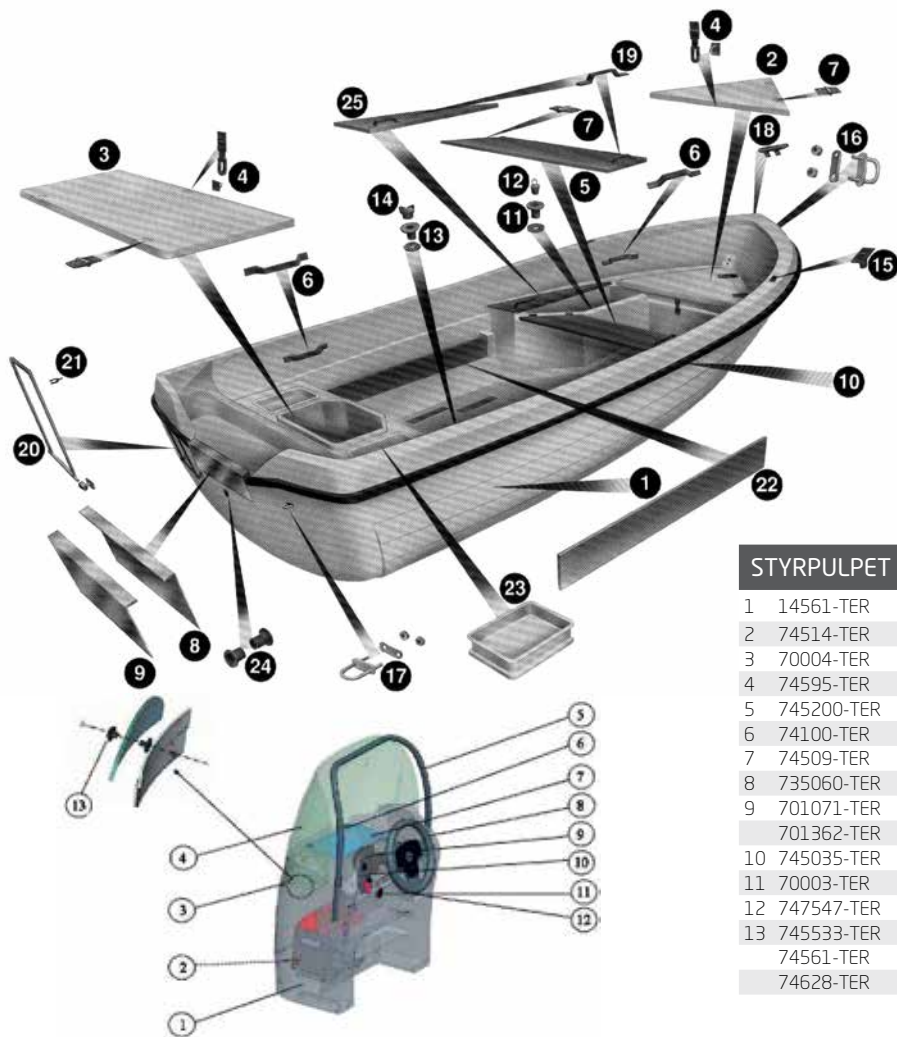

| STYRPULPET |            |  | RRP 25 % SEK |
|------------|------------|--|--------------|
| 1          | 14561-TER  | Styrpulp (Nordic) 2005                       | 3 645,00     |
| 2          | 74514-TER  | Batteribox, 19x27x20 cm                      | 169,00       |
| 3          | 70004-TER  | Lås, F286, spänn                             | 101,00       |
| 4          | 74595-TER  | Vindruta (Nordic/Vario) 2005-                | 2 233,00     |
| 5          | 745200-TER | Vindruteräcke, grå (Nordic C / Vario) 2005 - | 1 099,00     |
| 6          | 74100-TER  | Gångjärn, pulp (Nordic) 2005 -               | 101,00       |
| 7          | 74509-TER  | Lock (Nordic)                                | 146,00       |
| 8          | 735060-TER | Ratt, V60, antiqua                           | 684,00       |
| 9          | 701071-TER | Styrtrumma T-71FC (2005-)                    | 1 211,00     |
|            | 701362-TER | Styrkabel, 12' M-66                          | 1 167,00     |
| 10         | 745035-TER | Elpanel (4110 / More Fun)                    | 595,00       |
| 11         | 70003-TER  | Lås, B965, mini                              | 281,00       |
| 12         | 747547-TER | Gummibälg, S, Grå                            | 55,00        |
| 13         | 745533-TER | Distans till vindruta, grå                   | 11,00        |
|            | 74561-TER  | Styrpulp (Nordic) 2005- exkl vindruta        | 7 953,00     |
|            | 74628-TER  | Monteringsplatta för reglagebox, aluminium   | 382,00       |