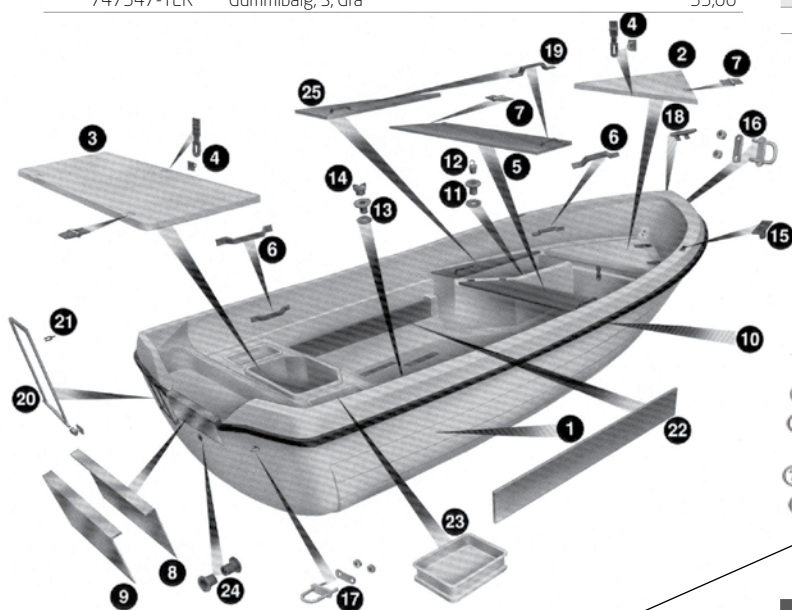

* Be om pris och tillgänglighet

STYRPULPET -2004		RRP 25 % SEK
2	735060-TER Ratt, V60, antika	684,00
3	701067-TER Styrtrumma T-67	684,00
4	70049-TER Låsbeslag	78,00
5	701075-TER Vinkel A-75	281,00
6,7	701061-TER Fäste för styrkabel S-62 (inkl. rör)	336,00
8	701058-TER Styrkabel, 10' M-58	1 021,00
9	1410251-TER Överdel styrpulpel (4110 / Nordic C)	1 817,00
10	74152-TER Gångjärn 60 mm	78,00
11	145504-TER Nedre del styrpulpel (Nordic)	1 828,00
12	747547-TER Gummibälg, S, Grå	55,00
13	7406393-TER Vindruta exkl vindruteräcke (4110 / Nordic C)	1 716,00
14	741110-TER Vindruteräcke, komplett sats (4110 / Nordic C)	1 178,00

STYRPULPET 2005-2011		RRP 25 % SEK
1	14561-TER Styrpulpel (Nordic) 2005	3 645,00
2	74514-TER Batteribox, 19x27x20 cm	169,00
3	70004-TER Lås, F286, spänn	101,00
4	74595-TER Vindruta (Nordic/Vario) 2005-	2 233,00
5	745200-TER Vindruteräcke, grå (Nordic C / Vario) 2005 -	1 099,00
6	74100-TER Gångjärn, pulpel, grå	101,00
7	74509-TER Lock (Nordic)	146,00
8	735060-TER Ratt, V60, antika	684,00
9	701071-TER Styrtrumma T-71FC (2005-)	1 211,00
	701362-TER Styrkabel, 12' M-66	1 167,00
10	745035-TER Elpanel (4110 / More Fun)	595,00
11	70003-TER Lås , B965, mini	281,00
12	747547-TER Gummibälg, S, Grå	55,00
13	745533-TER Distans till vindruta, grå	11,00
	74561-TER Styrpulpel (Nordic) 2005- exkl vindruta	7 953,00
	74628-TER Monteringsplatta för reglagebox, aluminium	382,00