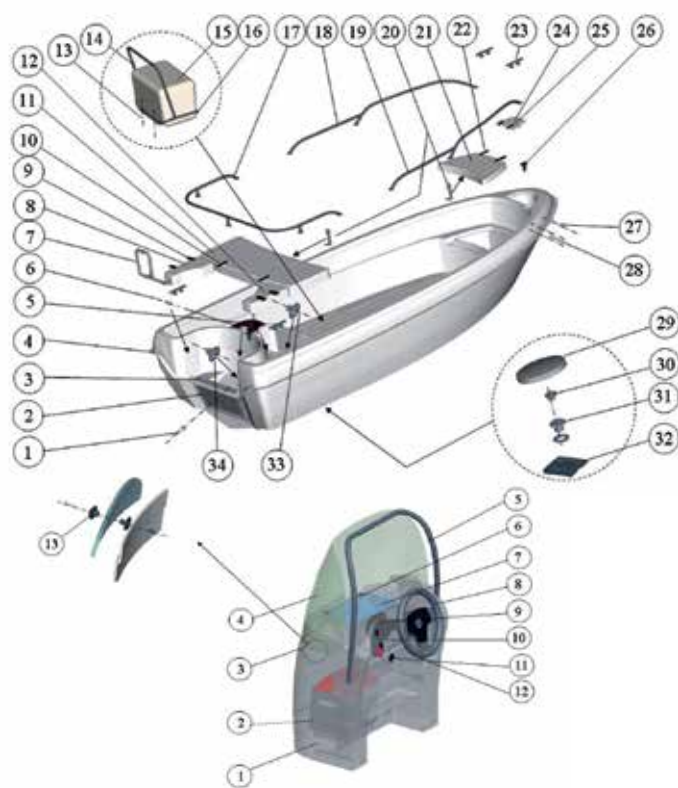

STYRPULPET 2005-2009		RRP 25 % SEK	
1	14660-TER	Styropulpet (Vario) 2005	3 747,00
2	74514-TER	Batteribox, 19x27x20 cm	169,00
3	70004-TER	Lås, F286, spänn	101,00
4	74595-TER	Vindruta (Nordic/Vario) 2005-	2 233,00
5	745200-TER	Vindruteräcke, grå (Nordic C / Vario) 2005 -	1 099,00
6	74100-TER	Gångjärn, pulpet, grå	101,00
7	74509-TER	Lock (Nordic)	146,00
8	735060-TER	Ratt, V60, antiqua	684,00
9	701071-TER	Styrtrumma T-71FC (2005-)	1 211,00
	701366-TER	Styrkabel, 13' M-66	1 336,00
	701365-TER	Styrkabel, 15' M-66	1 425,00
10	745035-TER	Elpanel (4110 / More Fun)	595,00
11	70003-TER	Lås, B965, mini	281,00
12	747547-TER	Gummibälg, S, Grå	55,00
13	745533-TER	Distans till vindruta, grå	11,00
	747620-TER	Brandsläckare 2 kg	371,00
	74562-TER	Styropulpet (Vario/475Open) 2005- exkl vindruta	9 085,00