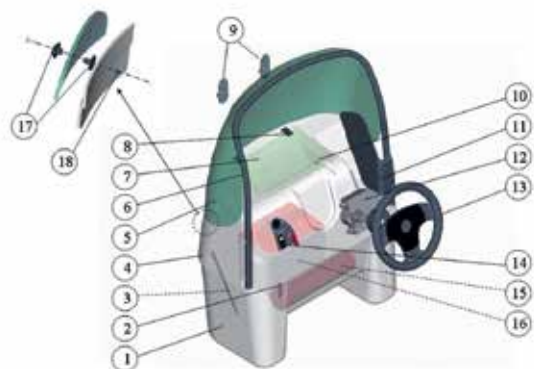

STYRPULPET 2002-2004			RRP 25 % SEK
1	14650-TER	Nederdel styropulpet, ABS (Vario)	9 243,00
2	70049-TER	Låsbeslag	78,00
3	76511-TER	Rem 20 x 400 elastisk, (4110/Vario/Nordic) - 2004	23,00
4	14600-TER	Överdel styropulpet, ABS (Vario)	9 176,00
5	74533-TER	Vindruta (Vario)	2 176,00
6	74158-TER	Gångjärn TN255	*
7	74654-TER	Räcke runt vindruta (Vario)	1 133,00
8	74100-TER	Gångjärn, pulpet, grå	101,00
9	74508-TER	Lock (Vario)	348,00
	74504-TER	Friktionslås	34,00
	74629-TER	Monteringsplatta för reglagebox, aluminium	281,00
10	701071-TER	Styrtrumma T-71FC (2005-)	1 211,00
11	735060-TER	Ratt, V60, antiqua	684,00
12	747620-TER	Brandsläckare 2 kg	371,00
13	74514-TER	Batteribox, 19x27x20 cm	169,00
	745533-TER	Distans till vindruta, grå	11,00
	745532-TER	Platsmutter för vindruta	11,00
	701366-TER	Styrkabel, 13' M-66	1 336,00
	701365-TER	Styrkabel, 15' M-66	1 425,00