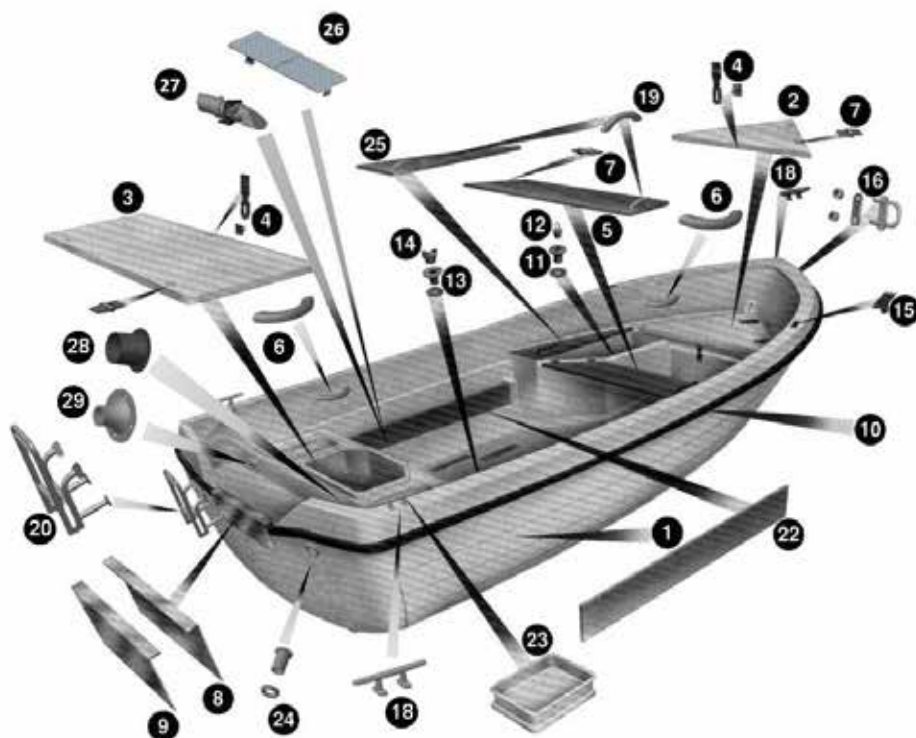

TILLBEHÖR			RRP 25 % SEK
54553-TER	Körkapell, hög modell (Nordic) 2008-		12 418,00
54552-TER	Främre kapell, hög modell (Nordic) 2008-		8 401,00
54570-TER	Akterkapell (Nordic C) 2005-		9 692,00
54551-TER	Förvaringskapell (Nordic C) 2008-		3 624,00
55555-TER	Pulpetöverdrag (475/Nordic C)		897,00
74561-TER	Styrpulp (Nordic) 2005- exkl vindruta		7 953,00
74595-TER	Vindruta (Nordic/Vario) 2005-		2 233,00
745200-TER	Vindruteräcke, grå (Nordic C / Vario) 2005 -		1 099,00
74800-TER	Vindruteräcke, rostfritt polerat (475 Open/Nordic) 2012 -		1 099,00
74555-TER	Hajfena (Nordic) grå		1 043,00
745555-TER	Hajfena (pulpit), polerad (Nordic) 2016 -		1 066,00
74522-TER	Grabbräcken, sats (Nordic) 2008-2015 grå		5 676,00
745220-TER	Grabbräcken, sats (Nordic) 2016- blanka		5 676,00
74565-TER	Främre sidoräcke, vänster (Nordic) 2008 -		2 098,00
745650-TER	Främre sidoräcke, vänster, polerat (Nordic) 2016 -		2 098,00
74566-TER	Främre sidoräcke, höger (Nordic) 2008 -		2 098,00
745660-TER	Främre sidoräcke, höger, polerat (Nordic) 2016 -		2 098,00
74558-TER	Akter sidoräcke, vänster (Nordic) 2005 -		774,00
745580-TER	Akterräcke, vänster, polerat (Nordic) 2016 -		785,00
74559-TER	Akter sidoräcke, höger (Nordic) 2005 -		774,00
745590-TER	Akterräcke, höger, polerat (Nordic) 2016 -		785,00
74571-TER	Dynsats (Nordic) 2004-		5 800,00
7440081-TER	Åror 9' 270 oborrade (par)		572,00
700481-TER	Årklykor, grå (par)		314,00
74573-TER	Solbädd med dynor (Nordic) Dynsats krävs		5 676,00
70062-TER	Givarstativ för ekolod		517,00
703571-TER	Lanterna akter (750 mm)		640,00
703570-TER	Lanterna akter (1135 mm)		707,00
703575-TER	Främre lanterna, röd/grön 135 mm		494,00
70061-TER	Targabåge, grå		4 678,00
70060-TER	Spöhallare, grå		572,00

TERHI