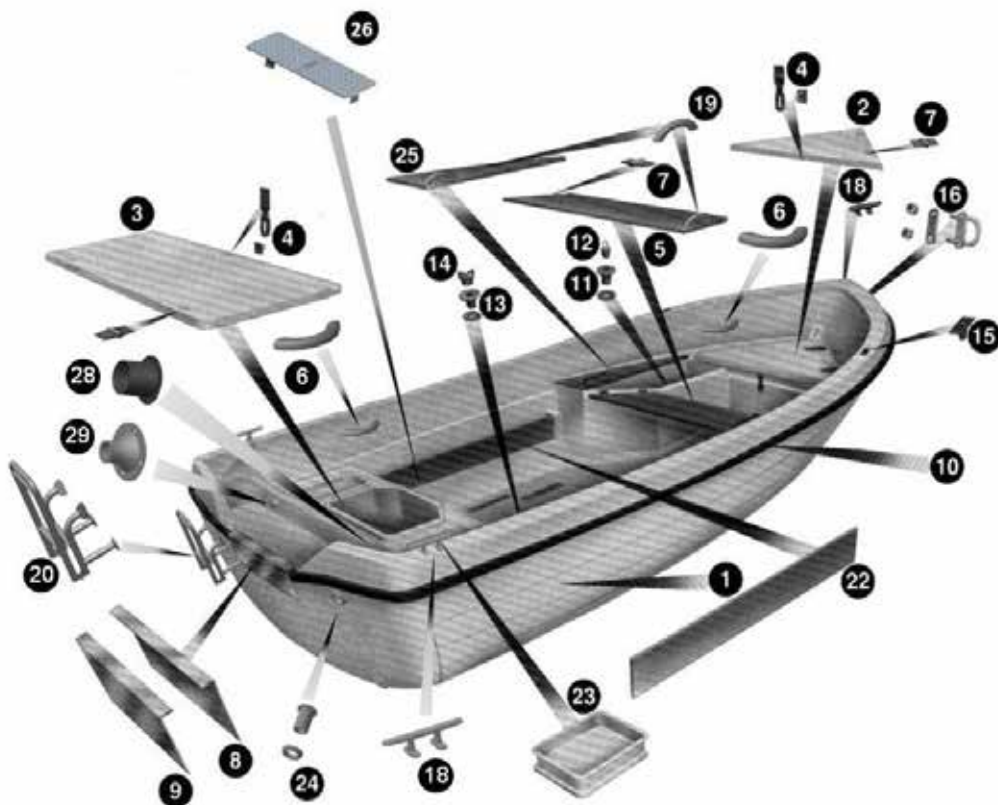

TILLBEHÖR		RRP 25 % SEK
54553-TER	Körkapell, hög modell (Nordic) 2008-	12 418,00
54552-TER	Främre kapell, hög modell (Nordic) 2008-	8 401,00
54570-TER	Akterkapell (Nordic C) 2005-	9 692,00
54551-TER	Förvaringskapell (Nordic C) 2008-	3 624,00
74561-TER	Styrpulp (Nordic) 2005- exkl vindruta	7 953,00
74595-TER	Vindruta (Nordic/Vario) 2005-	2 233,00
745200-TER	Vindruteräcke, grå (Nordic C / Vario) 2005 -	1 099,00
74800-TER	Vindruteräcke, rostfritt polerat (475 Open/Nordic) 2012 -	1 099,00
74555-TER	Hajfena (Nordic) grå	1 043,00
745555-TER	Hajfena (pulpit), polerad (Nordic) 2016 -	1 066,00
74522-TER	Grabbräcken, sats (Nordic) 2008-2015 grå	5 676,00
745220-TER	Grabbräcken, sats (Nordic) 2016- blanka	5 676,00
74565-TER	Främre sidoräcke, vänster (Nordic) 2008 -	2 098,00
745650-TER	Främre sidoräcke, vänster, polerat (Nordic) 2016 -	2 098,00
74566-TER	Främre sidoräcke, höger (Nordic) 2008 -	2 098,00
745660-TER	Främre sidoräcke, höger, polerat (Nordic) 2016 -	2 098,00
74558-TER	Akter sidoräcke, vänster (Nordic) 2005 -	774,00
745580-TER	Akterräcke, vänster, polerat (Nordic) 2016 -	785,00
74559-TER	Akter sidoräcke, höger (Nordic) 2005 -	774,00
745590-TER	Akterräcke, höger, polerat (Nordic) 2016 -	785,00
74571-TER	Dynsats (Nordic) 2004-	5 800,00
7440081-TER	Åror 9' 270 oborrade (par)	572,00
700481-TER	Årklykor, grå (par)	314,00
74573-TER	Solbädd med dynor (Nordic) Dynsats krävs	5 676,00
70062-TER	Givarstativ för ekolod	517,00
703571-TER	Lanterna akter (750 mm)	640,00
703570-TER	Lanterna akter (1135 mm)	707,00
703575-TER	Främre lanterna, röd/grön 135 mm	494,00
70061-TER	Targabåge, grå	4 678,00
70060-TER	Spöhhållare, grå	572,00

TERHI