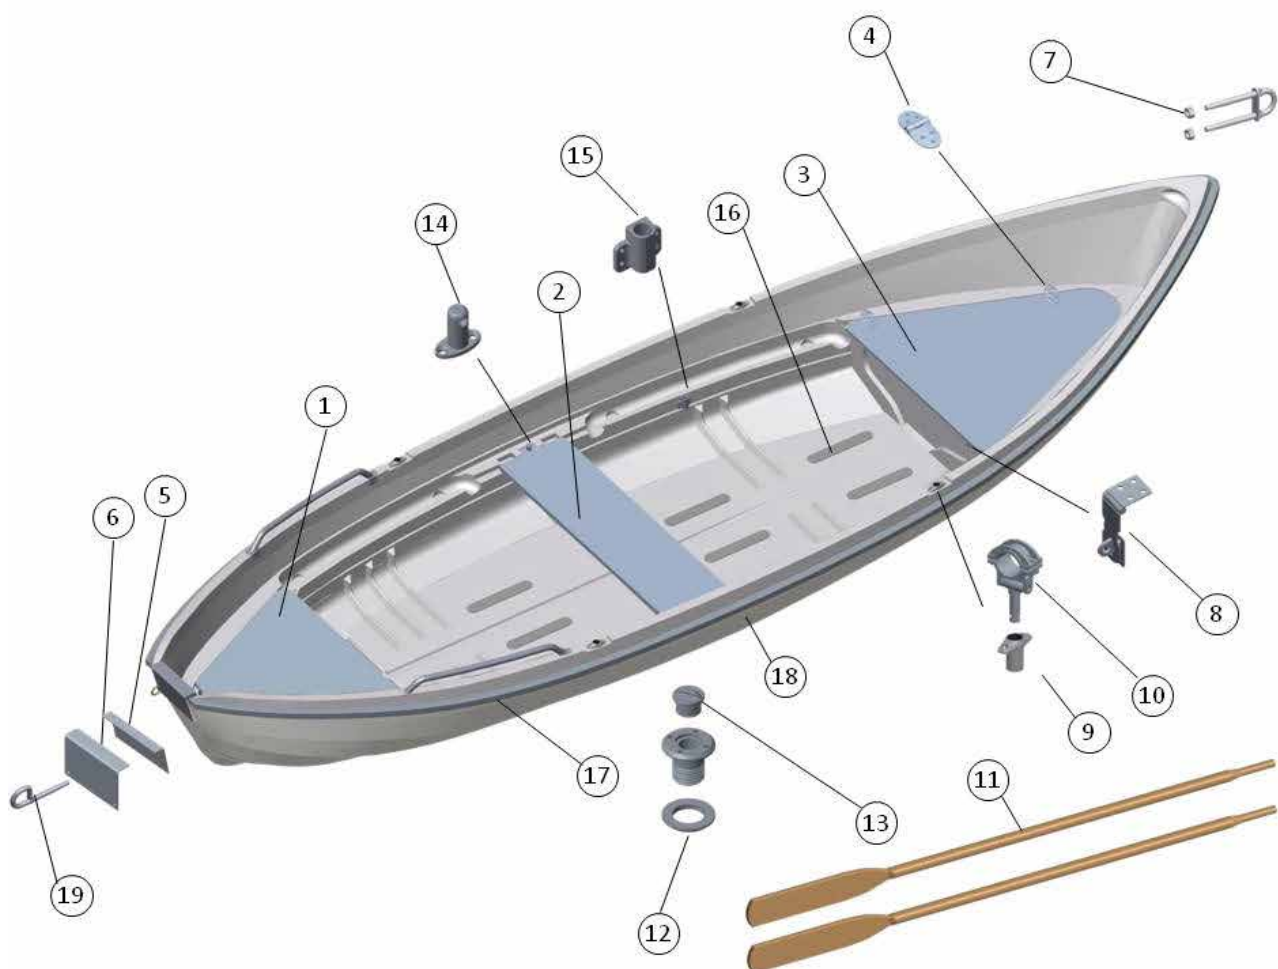

TILLBEHÖR		RRP 25 % SEK
7500098-TER	Körkapell (Saiman)	5 317,00
7500099-TER	Hamnkapell (Saiman)	3 590,00
75050-TER	Dynsats (Saiman)	4 834,00
75002-TER	Grabbräcken, par RAL7031 (Saiman)	1 672,00
75130-TER	Saiman Solar kit till Saiman std, Komplet	7 369,00
750021-TER	Targabåge paket	1 672,00

SAIMAN SOLAR KIT		RRP 25 % SEK
75130-TER	SAIMAN SOLAR KIT TILL SAIMAN STD, KOMPLETT	7 369,00
7005104-TER	SOLPANEL, SAIMAN SOLAR, KOMPLETT SET	4 453,00
75107-TER	LADDREGULATOR, SAIMAN SOLAR, KOMPL	1 492,00
751041-TER	BATTERIBOX, SAIMAN SOLAR	1 425,00